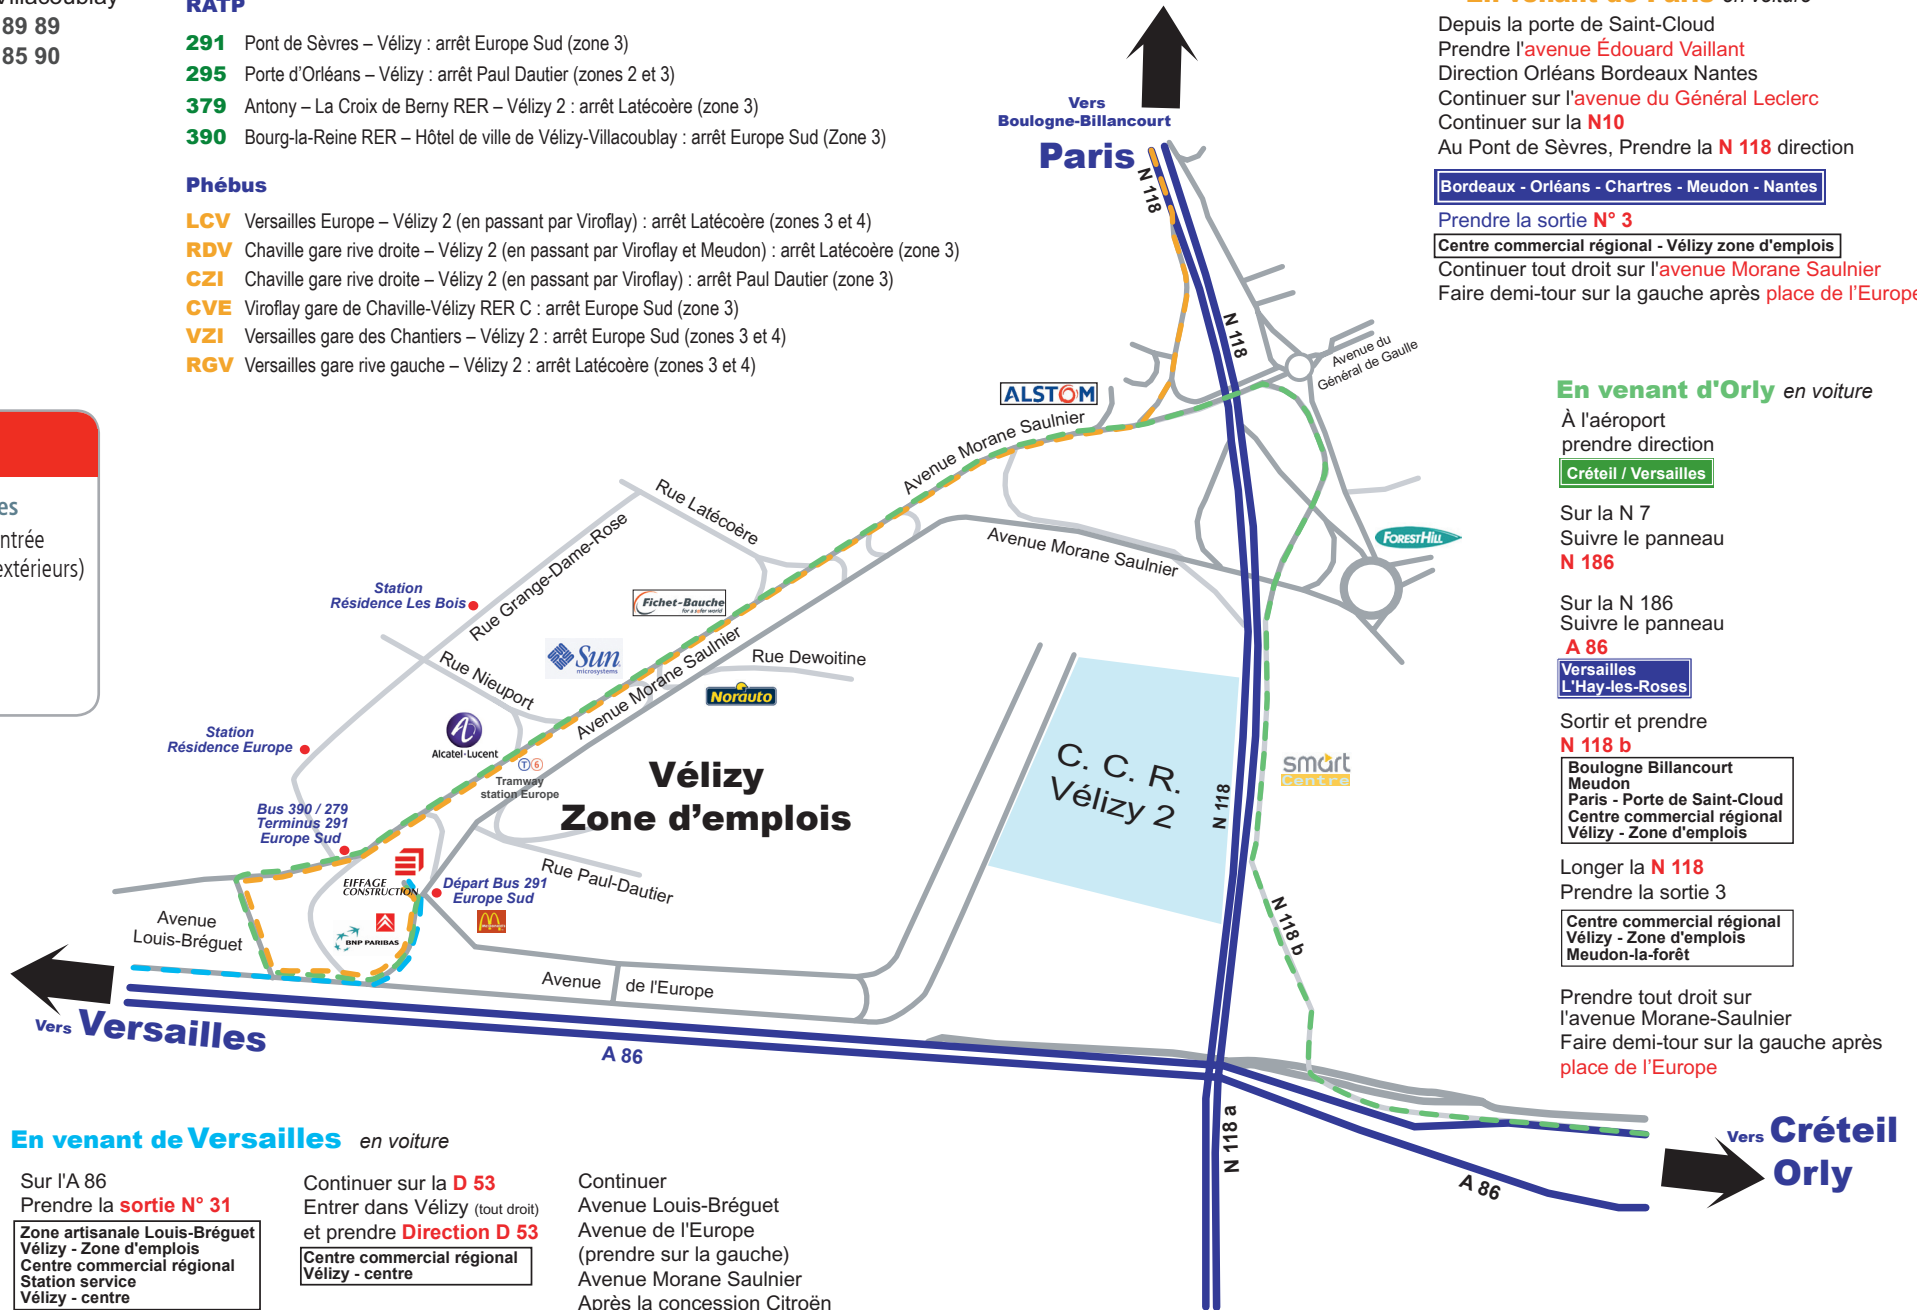

11 place de l'Europe
78 140 Vélizy-Villacoublay
Tél : 01 34 65 89 89
Fax : 01 34 65 85 90

Lignes d'autobus

RATP

- 291** Pont de Sèvres – Vélizy : arrêt Europe Sud (zone 3)
- 295** Porte d'Orléans – Vélizy : arrêt Paul Dautier (zones 2 et 3)
- 379** Antony – La Croix de Berny RER – Vélizy 2 : arrêt Latécoère (zone 3)
- 390** Bourg-la-Reine RER – Hôtel de ville de Vélizy-Villacoublay : arrêt Europe Sud (Zone 3)

Phébus

- LCV** Versailles Europe – Vélizy 2 (en passant par Viroflay) : arrêt Latécoère (zones 3 et 4)
- RDV** Chaville gare rive droite – Vélizy 2 (en passant par Viroflay et Meudon) : arrêt Latécoère (zone 3)
- CZI** Chaville gare rive droite – Vélizy 2 (en passant par Viroflay) : arrêt Paul Dautier (zone 3)
- CVE** Viroflay gare de Chaville-Vélizy RER C : arrêt Europe Sud (zone 3)
- VZI** Versailles gare des Chantiers – Vélizy 2 : arrêt Europe Sud (zones 3 et 4)
- RGV** Versailles gare rive gauche – Vélizy 2 : arrêt Latécoère (zones 3 et 4)

Accès piétons et voitures
avenue Morane Saulnier (entrée indiquée par deux totems extérieurs)

Horaires d'accueil
Du lundi au vendredi
de 7h30 à 19h30

En venant de Paris en voiture

Depuis la porte de Saint-Cloud
Prendre l'avenue Édouard Vaillant
Direction Orléans Bordeaux Nantes
Continuer sur l'avenue du Général Leclerc
Continuer sur la **N10**
Au Pont de Sèvres, Prendre la **N 118** direction

Bordeaux - Orléans - Chartres - Meudon - Nantes

Prendre la sortie **N° 3**

Centre commercial régional - Vélizy zone d'emplois

Continuer tout droit sur l'avenue Morane Saulnier
Faire demi-tour sur la gauche après place de l'Europe